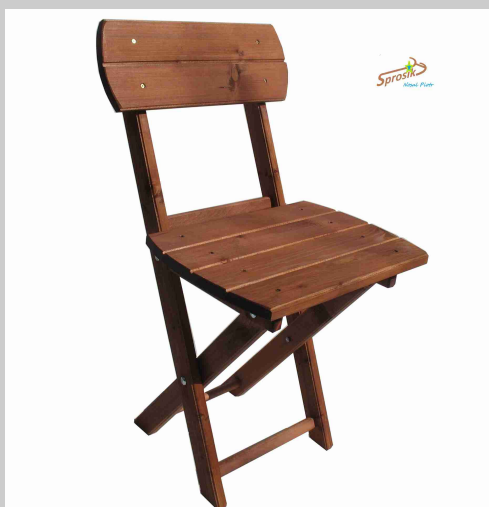

dł. 120 cm

szer. 55 cm

gr. 14 cm

wysokość po rozłożeniu 73 cm

wymiary blatu 120 x 55 cm

waga 16 kg

Stolik biwakowy

Stolik drewniany, składany, lakierowany.

Stolik wykonany z drewna bukowego.

Wymiary blatów 60 x 60 , 60 x 80, blat okrągły(średnica 50 cm)

Wymiary po złożeniu:

dł. 98 cm

szer. 80(60 lub 50) cm

gr. 8 cm

wysokość po rozłożeniu 75 cm

waga 7 kg

**stolik o okrągłym blacie. Średnica
blatu 50 cm**

Krzeseła i ławki ogrodowe

krzesło X

krzesło składane wykonane z miękkich gatunków drewna. Pokryte impregnatami do drzewa lub bezbarwne.

Listewki mocowane za pomocą wkrętów lub zszywek.

Wymiary po złożeniu:

**dł. 95 cm
szer. 45 cm
gr. 18 cm**

**wysokość po rozłożeniu 85 cm
wymiary siedziska 35 x 45
waga 6 kg**

krzesło biwakowe

**Krzeselko drewniane, lakierowane.
Wykonane z drewna bukowego.**